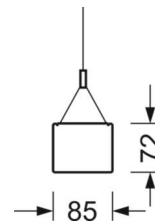

DEEP-LINK

<https://www.regiolum.de/ru/article/60513026660>

Ссылка	LED 5400lm 840
ηLB	100 %
Φ ↓/↑	68 % / 32 %
UGR поп./вдоль дисплей	17.8 / 17.0
	65° < 1000cd/m²

Механика

цвет корпуса	белый стандартный для электротехники RAL 9016
размеры (LxWxH/DxH)	1476mm x 85mm x 72mm
вес (нетто)	3.7kg
Вид монтажа	установка отдельных светильников на подвесе, маятниково-подвесные световые полосы

размеры

L	1476 mm	Длина
В	85 mm	Ширина
Н	72 mm	Высота
A1	1400 mm	Расстояние между точками крепежа при одиночной установке
A2	1438 mm	Расстояние между точками крепежа, 1-й светильник световой полосы
A3	1476 mm	Расстояние между точками крепежа между светильниками в световой п
P min	150 mm	Минимальная длина подвеса
P max	1900 mm	Максимальная длина подвеса