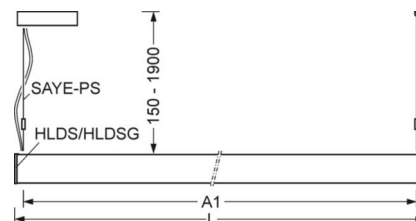

DEEP-LINK

<https://www.regiolum.de/ru/article/60513026660>

Ссылка	LED 5400lm 840
ηLB	100 %
Φ ↓/↑	68 % / 32 %
UGR поп./вдоль дисплей	17.8 / 17.0
	65° < 1000cd/m²

Механика

цвет корпуса	белый стандартный для электротехники RAL 9016
размеры (LxWxH/DxH)	1476mm x 85mm x 72mm
вес (нетто)	3.7kg
Вид монтажа	установка отдельных светильников на подвесе, маятниково-подвесные световые полосы

размеры

L	1476 mm	Длина
В	85 mm	Ширина
Н	72 mm	Высота
A1	1400 mm	Расстояние между точками крепежа при одиночной установке
A2	1438 mm	Расстояние между точками крепежа, 1-й светильник световой полосы
A3	1476 mm	Расстояние между точками крепежа между светильниками в световой п
P min	150 mm	Минимальная длина подвеса
P max	1900 mm	Максимальная длина подвеса