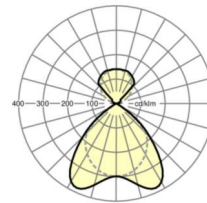

параметры

номер заказа	60513026660
код EAN	4020863379088
номер таможенного тарифа	94051190
Знак прохождения контроля	IP 20, класс защиты I, для рабочих мест за дисплеем 65° < 1000, F, Indoor, CE
Степень ударпрочности IK	IK02
Температура окружения	ta 25°C
Особые свойства	Готовность к IoT «Ready for IoT»
Гарантийный срок	5 лет
Государственные программы поддержки	BEG - государственные субсидии для энергосберегающих зданий (действительна только для Германии)

электротехника

Балласт	Электронный драйвер DALI2 (1 штука)
Мощность системы	47W
сетевое напряжение	230V/50Hz
автоматический предохранитель (пусковой ток)	12 штук/B10, 20 штук/B16, 21 штук/C10, 33 штук/C16
класс энергосбережения/Источник света	C

Оптика

Оснастка	LED, цветопередача/оттенок света CRI ≥ 80 / 4000K
Допуск для координаты цветности (MacAdam)	3SDCM
Номинальный световой поток	5703lm
Срок службы LED	50000h L80/B10 (Tq 25°C)
светоотдача светильников	123lm/W
UGR поп./вдоль	17.8 / 17.0

DEEP-LINK

<https://www.regiolum.de/ru/article/60513026660>

Ссылка	LED 5400lm 840
ηLB	100 %
Φ ↓/↑	68 % / 32 %
UGR поп./вдоль дисплей	17.8 / 17.0
	65° < 1000cd/m²